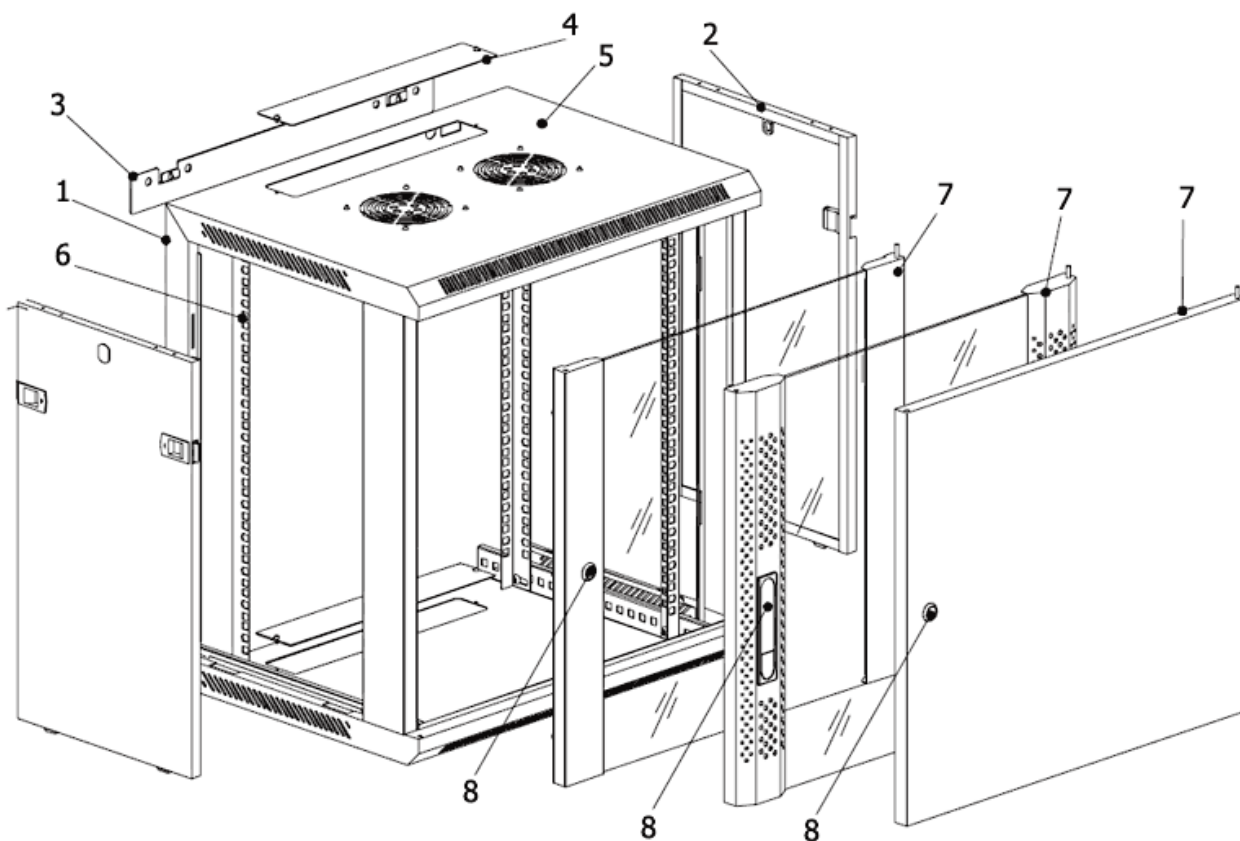

Настенный шкаф серии TWM

Настенный шкаф серии TWM

Описание:

Сварной каркас
Напольный или настенный монтаж
Регулируемые ножки и ролики
Контакты заземления только для шкафов TWM-FC
Легкий монтаж
Съемная боковая панель с замками (опционально)
Кабельные вводы расположены в верхней и нижней панелях

Вентиляторы диаметром 120 мм (опционально)
Угол открытия передней двери больше 180°

Стандарты:

Соответствует стандартам ANSI/EIA RS-310-D, DIN41494 часть 1, IEC297-2, DIN41494 часть 7

Материалы:

Холоднокатаная сталь

Толщина стали: 19" монтажный профиль - 1,5 мм; остальные детали - 1,2 мм

Нагрузка:

Допустимая статическая нагрузка: 60 кг

Отделка поверхности:

Покрыта порошковой краской RAL9004

Конструкция:

1. Каркас
2. Боковая панель
3. Монтажная панель
4. Крышка для кабельного ввода
5. Крышка для отверстия под вентилятор
6. 19" монтажный профиль
7. Передняя дверь
8. Замок