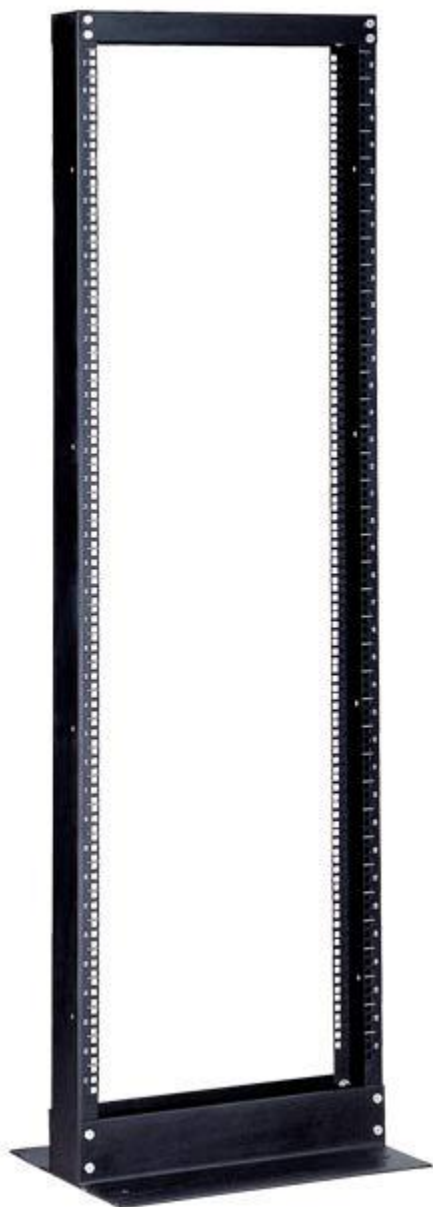

## 19" открытые однорамные стойки серии ORV1

19" открытая стойка серии ORV1

Материал:
Высококачественная сталь Рама – 2 мм, основание – 4 мм
Отделка поверхности:
Покрыта порошковой краской высокой плотности. Цвет RAL9005
Нагрузка:
300 кг
Упаковка:
Стойка поставляется в разобранном виде в компактной упаковке

Сводная таблица моделей

Партномер	Полезная	Ширина	Глубина	Высота	Размеры	Объем	Вес	Вес
-----------	----------	--------	---------	--------	---------	-------	-----	-----

<b>р</b>	<b>я высота</b>	<b>а, мм</b>	<b>а, мм</b>	<b>, мм</b>	<b>упаковки, мм</b>	<b>упаковк и, м<sup>3</sup></b>	<b>нетто , кг</b>	<b>брутто , кг</b>
ORV1-37- RALXXX X	37U	516	400	1843	1880x175x12 0	0,039	20,00	21,50
ORV1-42- RALXXX X	42U			2065	2105x175x12 0	0,044	22,00	22,50
ORV1-45- RALXXX X	45U			2152	2240x175x12 0	0,047	22,00	24,30

<b>Информация для заказа</b>	
<b>ORV1-37-RALXXXX</b>	Открытая стойка 19", 37U, однорамная
<b>ORV1-42-RALXXXX</b>	Открытая стойка 19", 42U, однорамная
<b>ORV1-45-RALXXXX</b>	Открытая стойка 19", 45U, однорамная