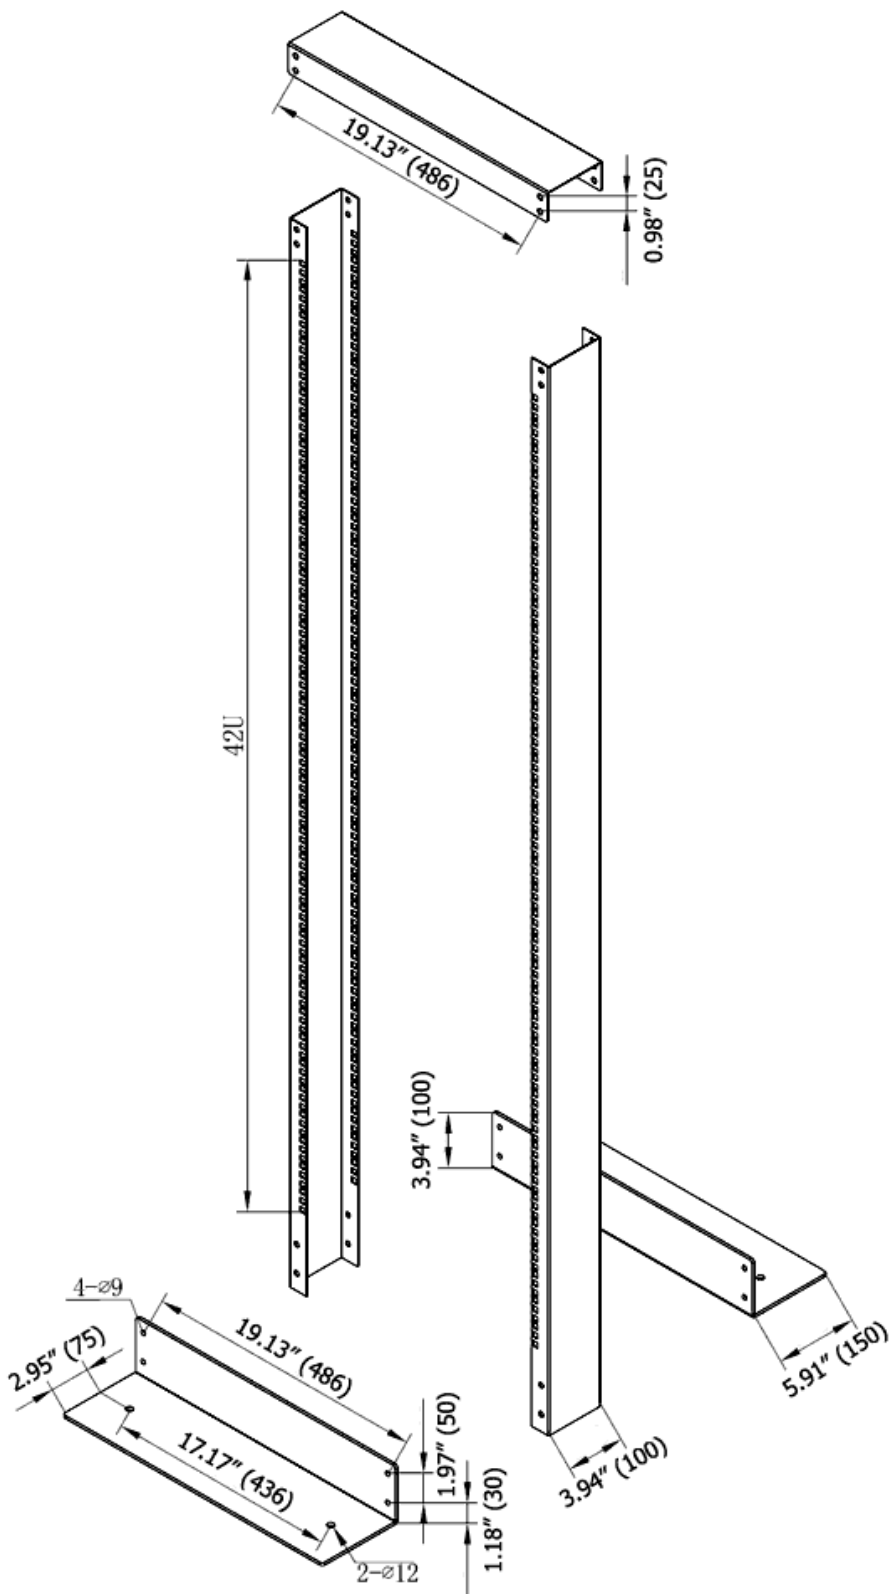

## 19" открытые однорамные стойки серии ORV1

19" открытая стойка серии ORV1

Материал:
Высококачественная сталь Рама – 2 мм, основание – 4 мм
Отделка поверхности:
Покрыта порошковой краской высокой плотности. Цвет RAL9005
Нагрузка:
300 кг
Упаковка:
Стойка поставляется в разобранном виде в компактной упаковке

Сводная таблица моделей

Партномер	Полезная	Ширина	Глубина	Высота	Размеры	Объем	Вес	Вес
-----------	----------	--------	---------	--------	---------	-------	-----	-----

<b>р</b>	<b>я высота</b>	<b>а, мм</b>	<b>а, мм</b>	<b>, мм</b>	<b>упаковки, мм</b>	<b>упаковк и, м<sup>3</sup></b>	<b>нетто , кг</b>	<b>брутто , кг</b>
ORV1-37- RALXXX X	37U	516	400	1843	1880x175x12 0	0,039	20,00	21,50
ORV1-42- RALXXX X	42U			2065	2105x175x12 0	0,044	22,00	22,50
ORV1-45- RALXXX X	45U			2152	2240x175x12 0	0,047	22,00	24,30

<b>Информация для заказа</b>	
<b>ORV1-37-RALXXXX</b>	Открытая стойка 19", 37U, однорамная
<b>ORV1-42-RALXXXX</b>	Открытая стойка 19", 42U, однорамная
<b>ORV1-45-RALXXXX</b>	Открытая стойка 19", 45U, однорамная